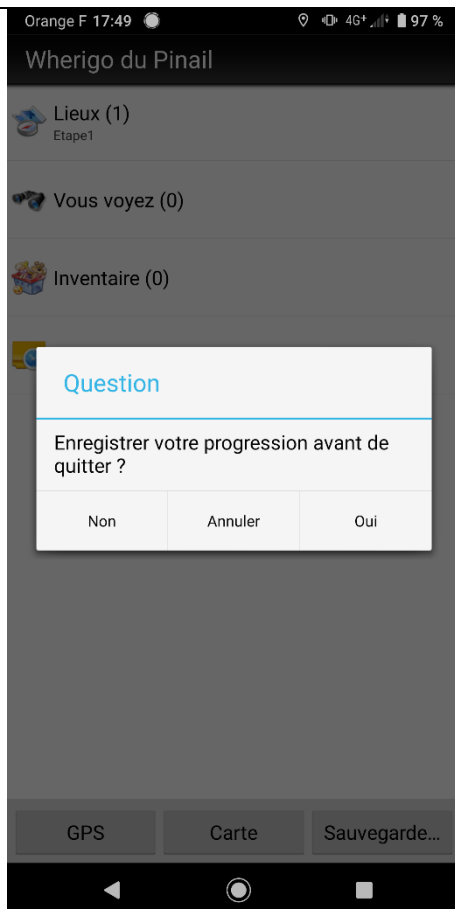

Appuyer sur « Télécharger » pour charger la cartouche.

Le téléchargement se lance.

La cartouche apparaît :
« *wherigo_du_pinail.gwc* » sur la photo.

Appuyer sur « Démarrer » pour lancer la cartouche.

Un nouvel écran apparaît.
Choisissez « Nouvelle partie ».

Le jeu doit se lancer.

Bonne partie !

OU

Si la cartouche a déjà été téléchargée précédemment.

Appuyer sur « Démarrer ».

Puis choisissez la cartouche à jouer dans la liste.

ENREGISTRER LA PARTIE

Sur l'écran d'accueil de la cartouche, en appuyant 2 fois sur le bouton retour de votre smartphone, vous pourrez enregistrer votre progression et sortir du jeu.

PROBLEME : IMAGES TOUTES PETITES

Sur l'écran général de l'application,
Allez dans « Paramètres ».

Puis dans « Apparence ».

Puis cocher la case de la dernière ligne
pour « Étirer les images ».