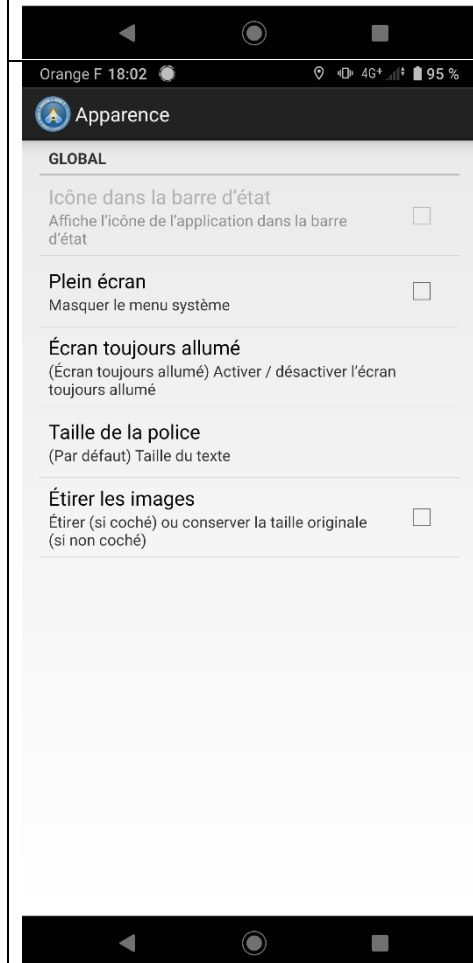

Appuyer sur « Télécharger » pour charger la cartouche.

Le téléchargement se lance.

La cartouche apparaît :
« *wherigo_du_pinail.gwc* » sur la photo.

Appuyer sur « Démarrer » pour lancer la cartouche.

Un nouvel écran apparaît.
Choisissez « Nouvelle partie ».

Le jeu doit se lancer.

Bonne partie !

OU

Si la cartouche a déjà été téléchargée précédemment.

Appuyer sur « Démarrer ».

Puis choisissez la cartouche à jouer dans la liste.

ENREGISTRER LA PARTIE

Sur l'écran d'accueil de la cartouche, en appuyant 2 fois sur le bouton retour de votre smartphone, vous pourrez enregistrer votre progression et sortir du jeu.

PROBLEME : IMAGES TOUTES PETITES

Sur l'écran général de l'application,
Allez dans « Paramètres ».

Puis dans « Apparence ».

Puis cocher la case de la dernière ligne
pour « Étirer les images ».