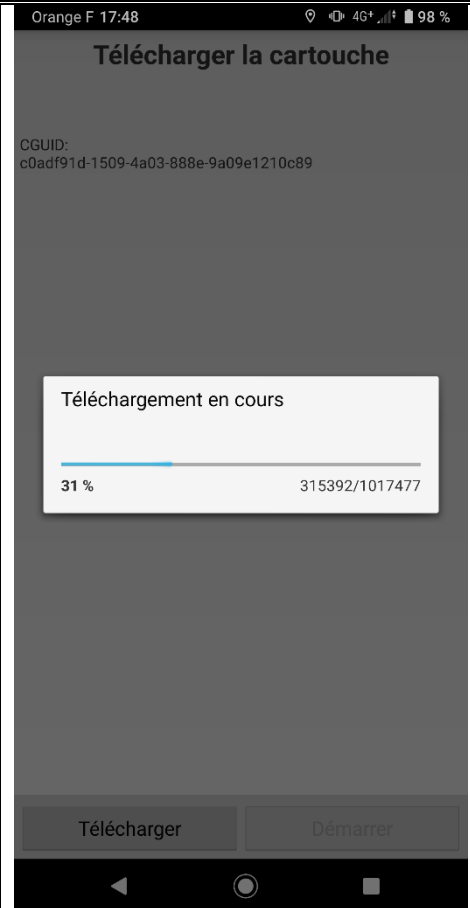

Appuyer sur « Télécharger » pour charger la cartouche.

Le téléchargement se lance.

La cartouche apparaît :
« *wherigo_du_pinail.gwc* » sur la photo.

Appuyer sur « Démarrer » pour lancer la cartouche.

Un nouvel écran apparaît.
Choisissez « Nouvelle partie ».

Le jeu doit se lancer.

Bonne partie !

OU

Si la cartouche a déjà été téléchargée précédemment.

Appuyer sur « Démarrer ».

Puis choisissez la cartouche à jouer dans la liste.

ENREGISTRER LA PARTIE

Sur l'écran d'accueil de la cartouche, en appuyant 2 fois sur le bouton retour de votre smartphone, vous pourrez enregistrer votre progression et sortir du jeu.

PROBLEME : IMAGES TOUTES PETITES

Sur l'écran général de l'application,
Allez dans « Paramètres ».

Puis dans « Apparence ».

Puis cocher la case de la dernière ligne
pour « Étirer les images ».