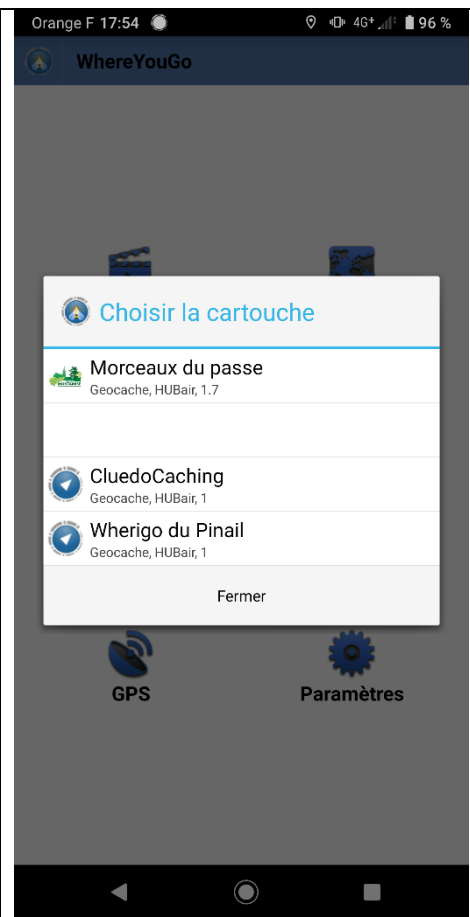

Appuyer sur « Télécharger » pour charger la cartouche.

Le téléchargement se lance.

La cartouche apparaît :
« *wherigo_du_pinail.gwc* » sur la photo.

Appuyer sur « Démarrer » pour lancer la cartouche.

Un nouvel écran apparaît.
Choisissez « Nouvelle partie ».

Le jeu doit se lancer.

Bonne partie !

OU

Si la cartouche a déjà été téléchargée précédemment.

Appuyer sur « Démarrer ».

Puis choisissez la cartouche à jouer dans la liste.

ENREGISTRER LA PARTIE

Sur l'écran d'accueil de la cartouche, en appuyant 2 fois sur le bouton retour de votre smartphone, vous pourrez enregistrer votre progression et sortir du jeu.

PROBLEME : IMAGES TOUTES PETITES

Sur l'écran général de l'application,
Allez dans « Paramètres ».

Puis dans « Apparence ».

Puis cocher la case de la dernière ligne
pour « Étirer les images ».