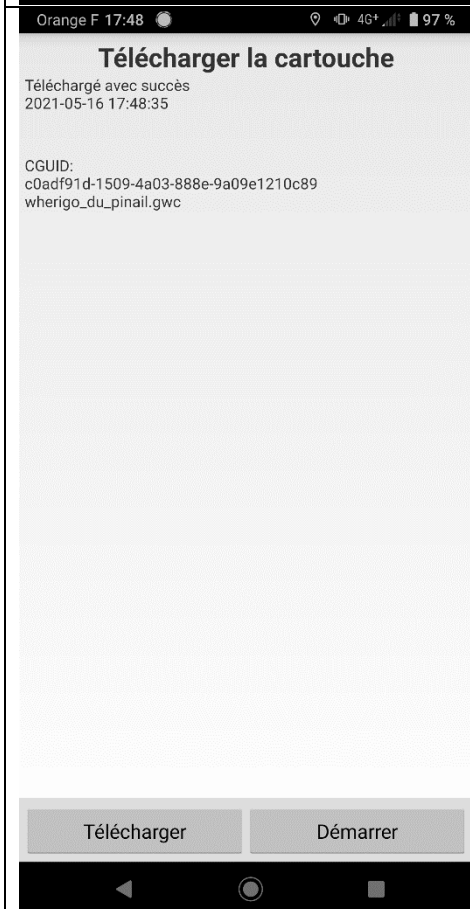

Appuyer sur « Télécharger » pour charger la cartouche.

Le téléchargement se lance.

La cartouche apparaît :
« *wherigo_du_pinail.gwc* » sur la photo.

Appuyer sur « Démarrer » pour lancer la cartouche.

Un nouvel écran apparaît.
Choisissez « Nouvelle partie ».

Le jeu doit se lancer.

Bonne partie !

OU

Si la cartouche a déjà été téléchargée précédemment.

Appuyer sur « Démarrer ».

Puis choisissez la cartouche à jouer dans la liste.

ENREGISTRER LA PARTIE

Sur l'écran d'accueil de la cartouche, en appuyant 2 fois sur le bouton retour de votre smartphone, vous pourrez enregistrer votre progression et sortir du jeu.